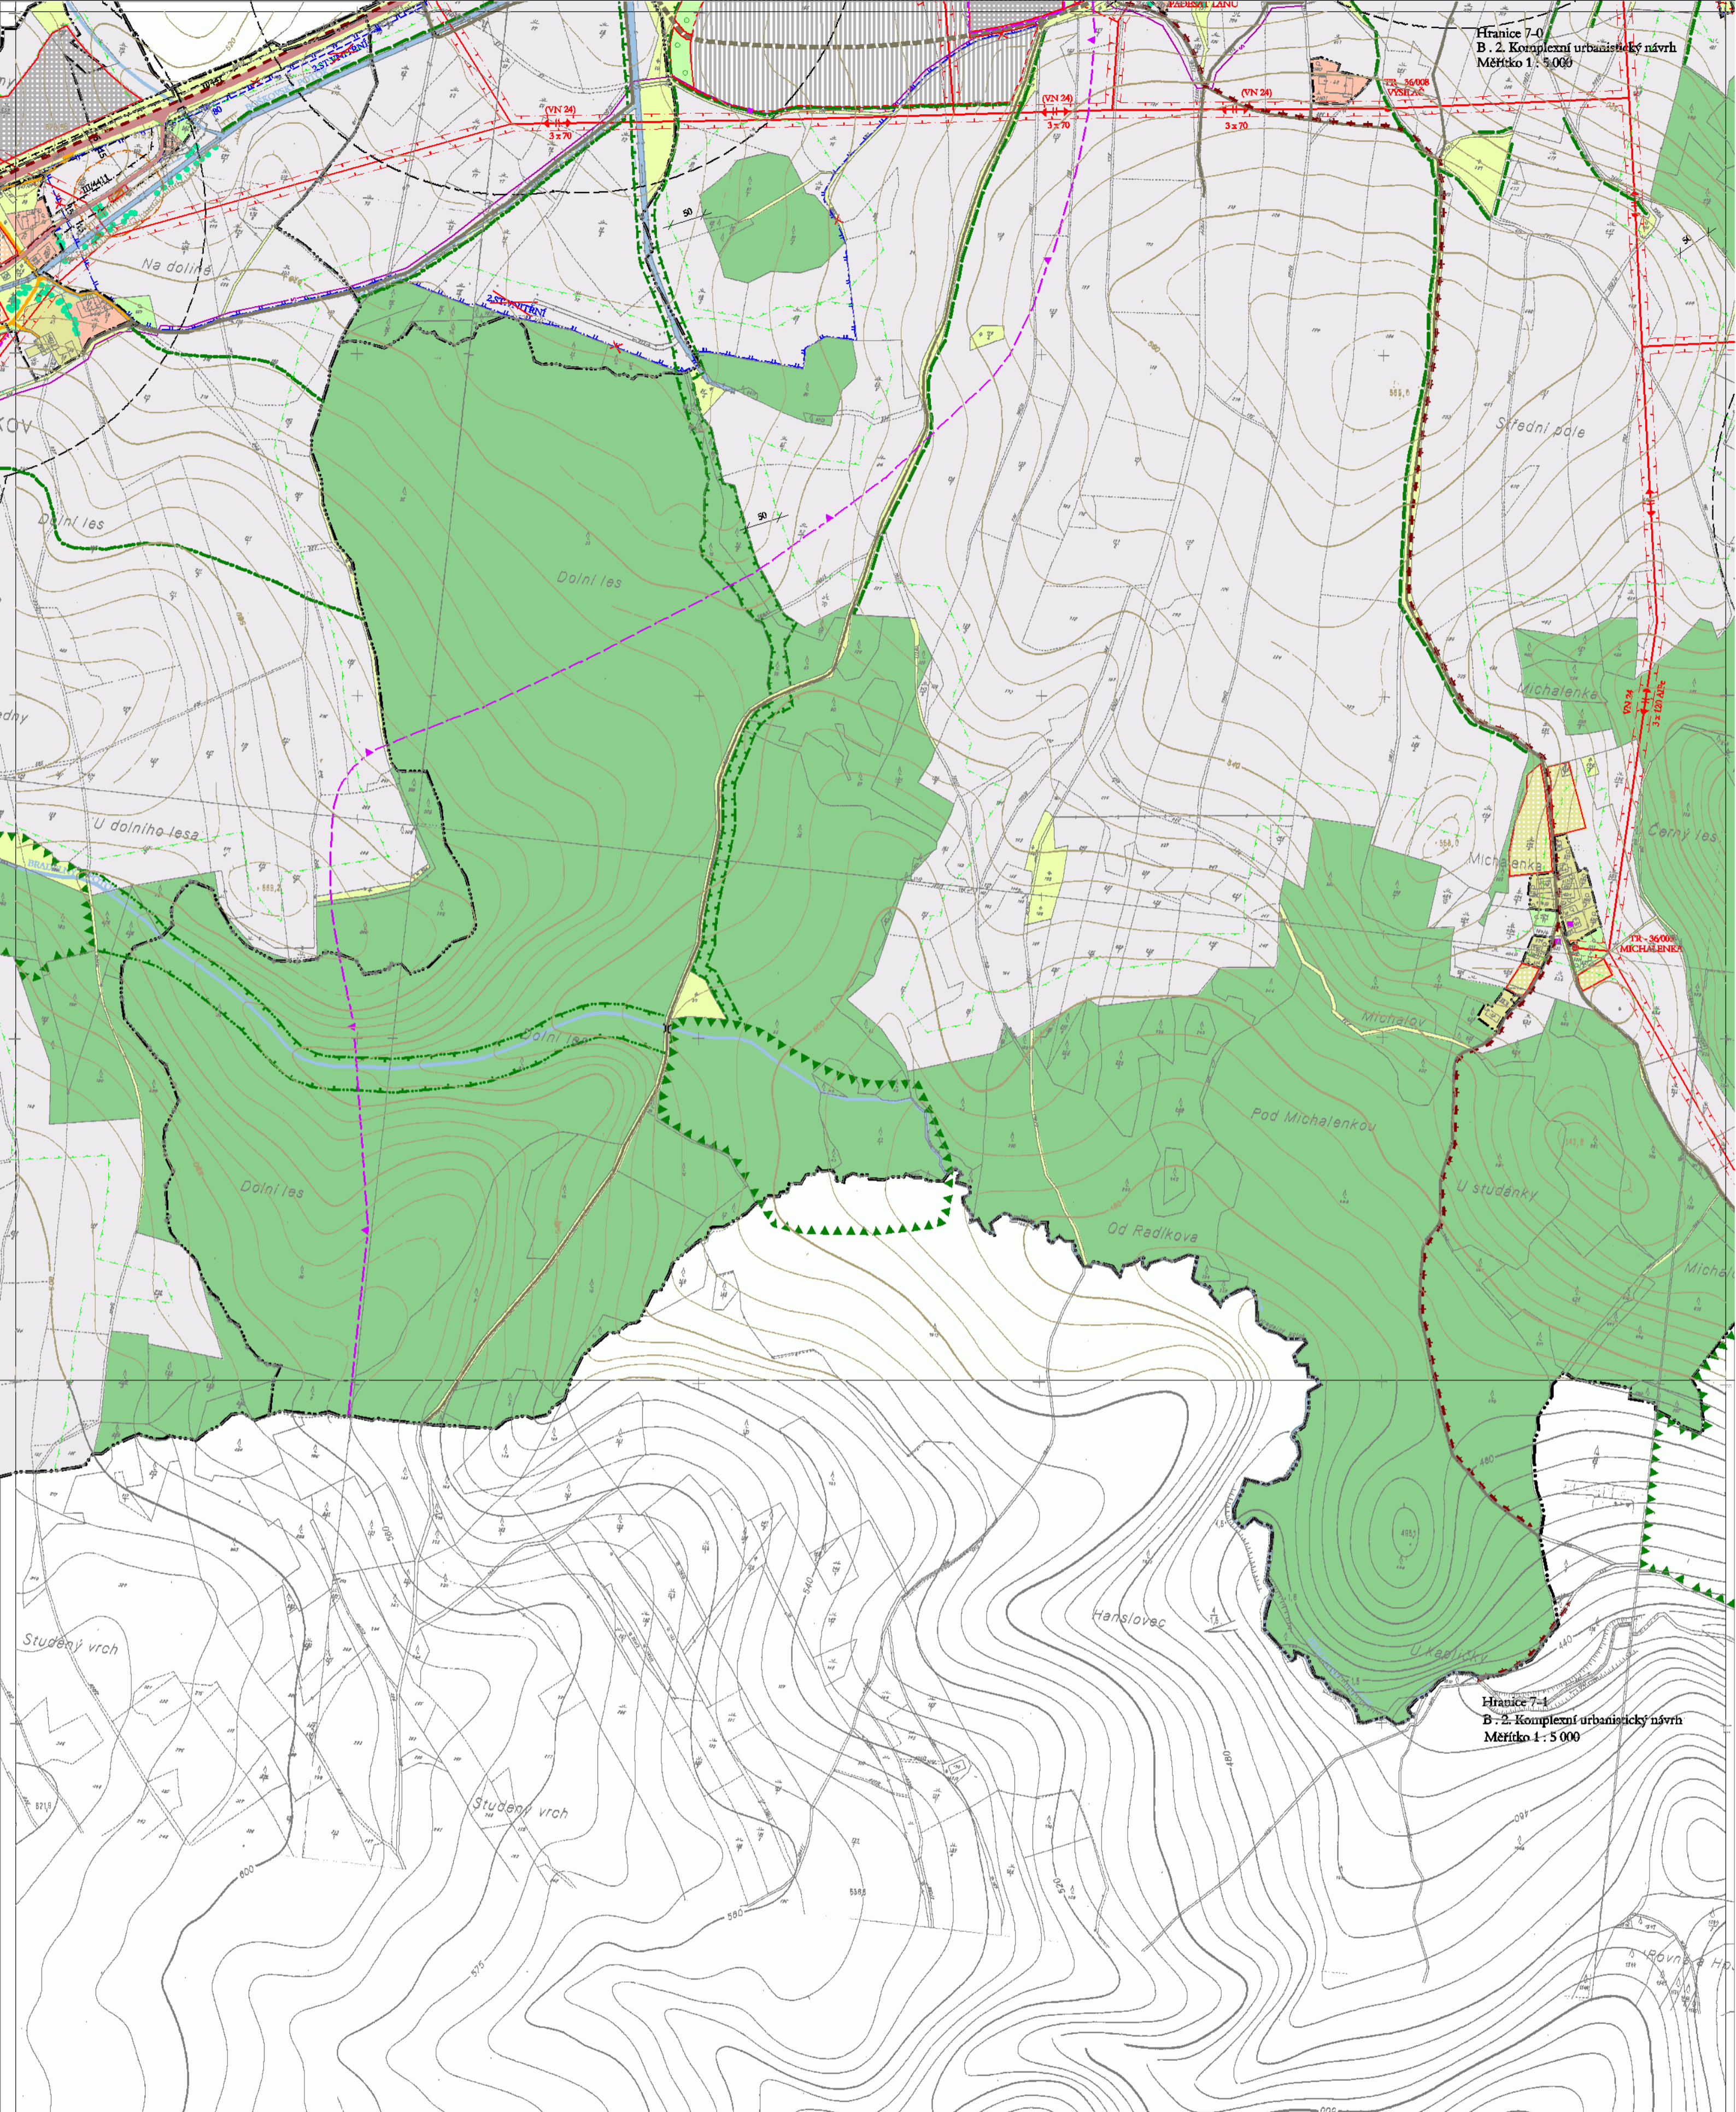

Hranice 7-0
B-2. Komplexní urbanistický návrh
Měřítko 1 : 5 000

Hranice 7-1
B-2. Komplexní urbanistický návrh
Měřítko 1 : 5 000