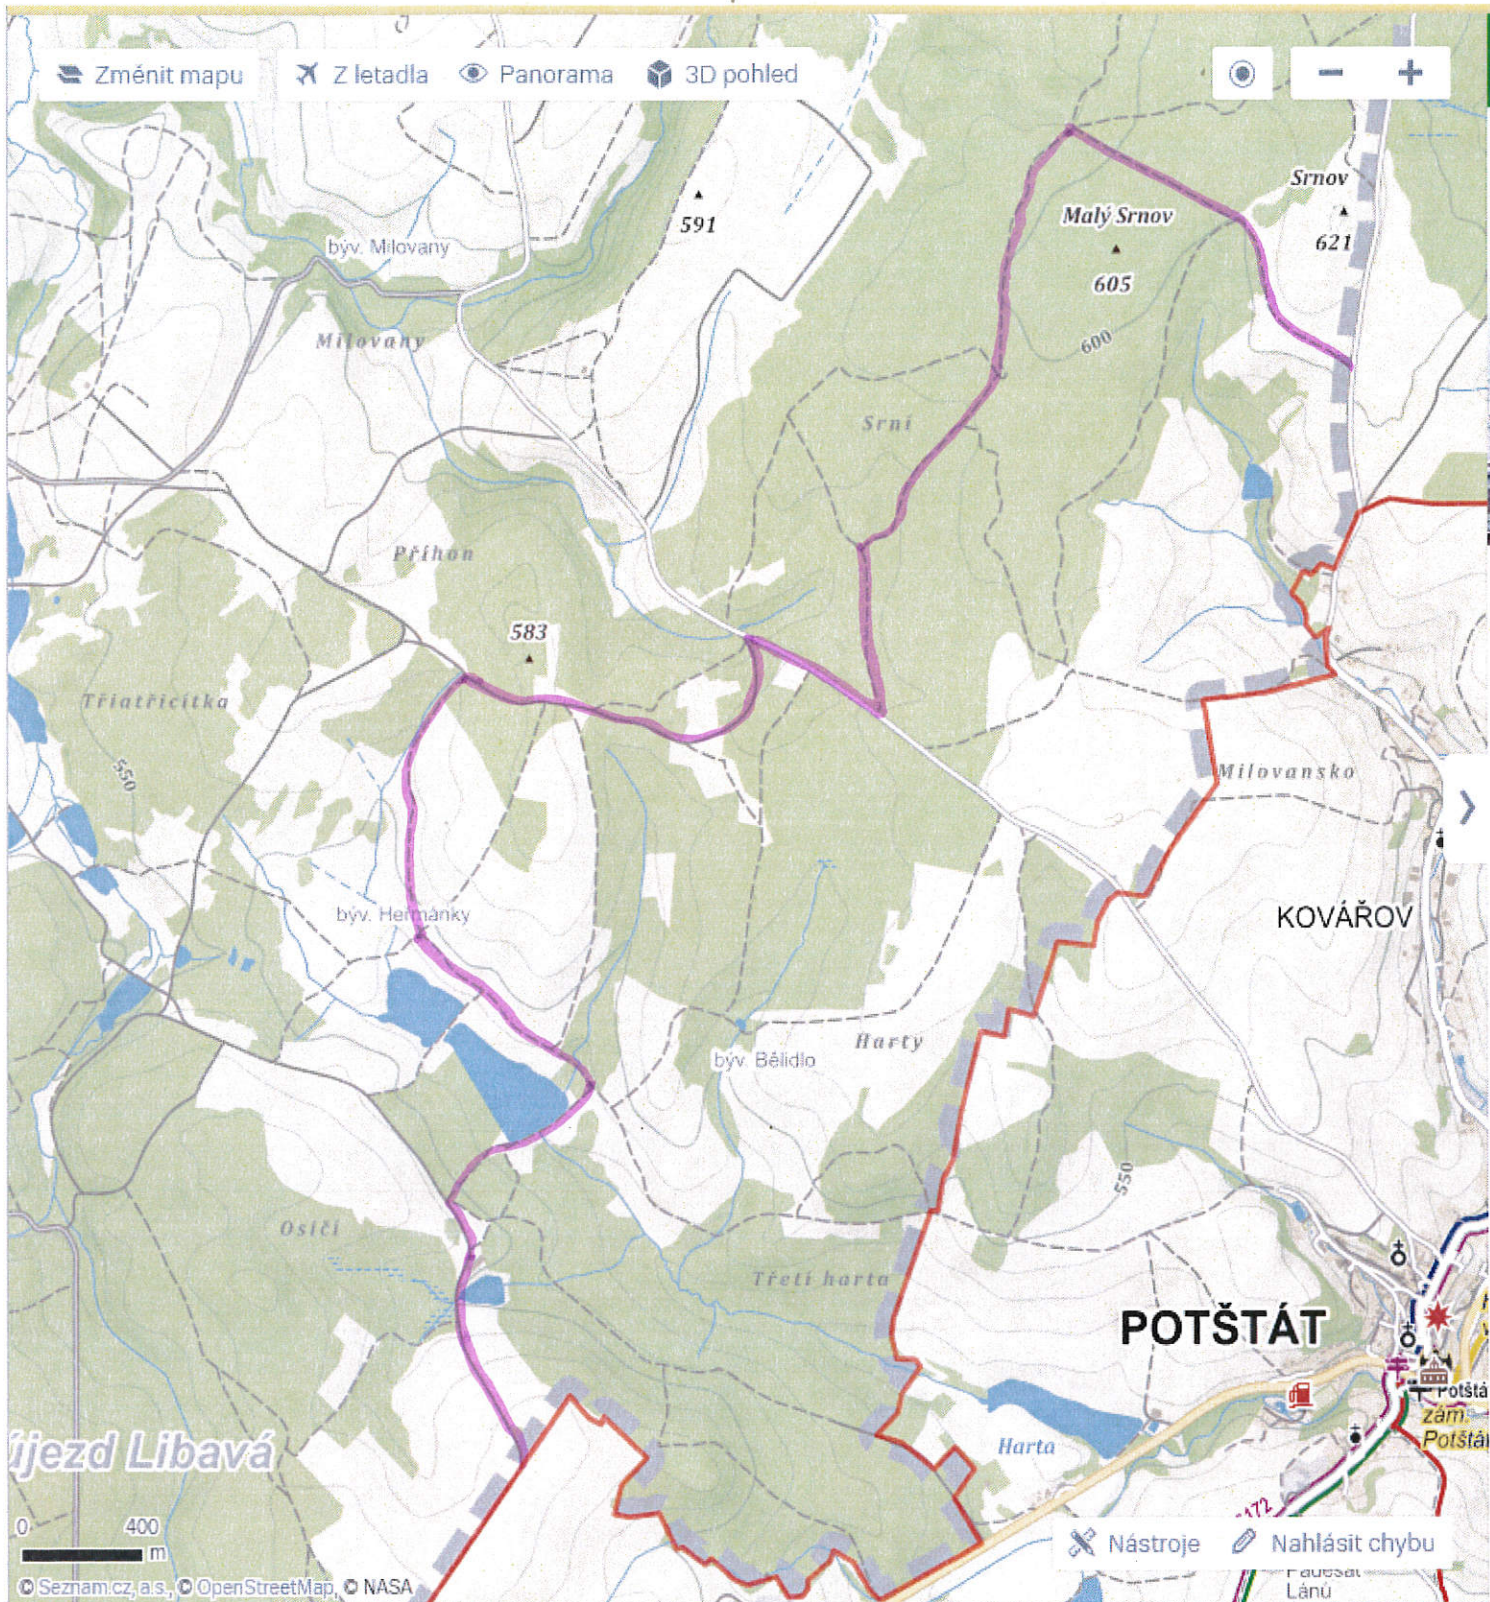

Změnit mapu

Z letadla

Panorama

3D pohled

0 400 m

© Seznam.cz, a.s., © OpenStreetMap, © NASA

Nástroje

Nahlásit chybu

potštát  
zámek  
Potštát

Paussat  
Lánů